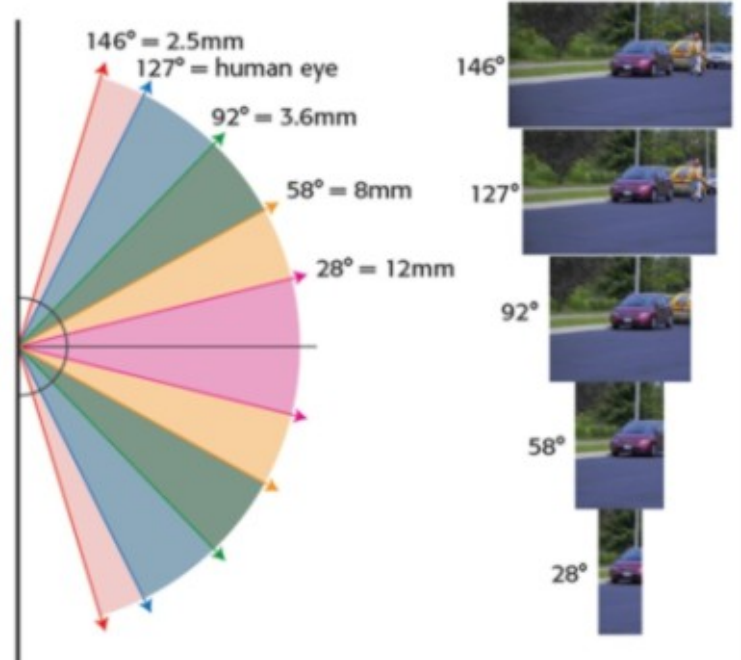

Lente Fija de 3.6mm