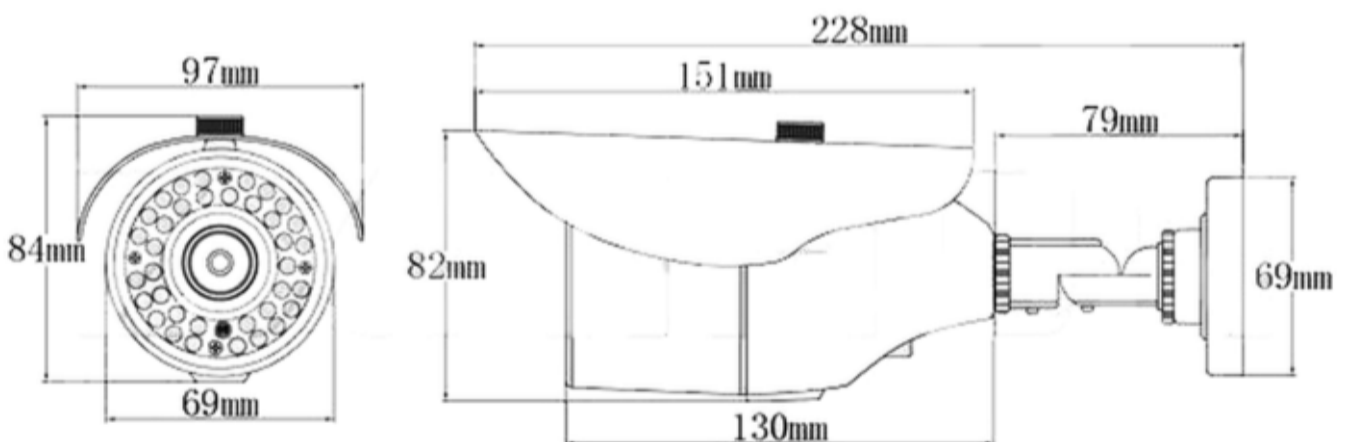

La cámara cuenta con 36 LEDS infrarrojos, estos leds se encienden automáticamente cuando la luz ambiente esta en valores cercanos a 0 lux.

La carcasa es Waterproof IP66, lo que la hace resistente al agua y al uso en exteriores.

INCLUYE SOPORTE

Detalles Técnicos

Especificaciones de la Cámara

- **SENSOR:** 1/3" HD CMOS Color
- **RESOLUCIÓN:** 1.3 Mega Pixels (1280x720px)
- **LEDS INFRARROJOS:** 36 Leds
- **ILUMINACIÓN MÍNIMA:** 0LUX
- **Lente varifocal manual 2.8-12mm.**
- **IR-CUT**
- **Menú OSD**
- **GABINETE APTO EXTERIOR**
- **DISTANCIA IR:** 30 metros
- **SOPORTE CON CABLES OCULTOS**
- **Transmisión de larga distancia sin retardo**
- **ALIMENTACIÓN:** DC12V

Alta Resolución 1.3 Mega Pixel

Imagen 1: Captado a las 10:35 AM con luz natural

Imagen 2: Captado a las 03:14 AM a oscuridad completa

PARA USO EXTERIOR

PARA USO INTERIOR

PARA VIGILANCIA CCTV