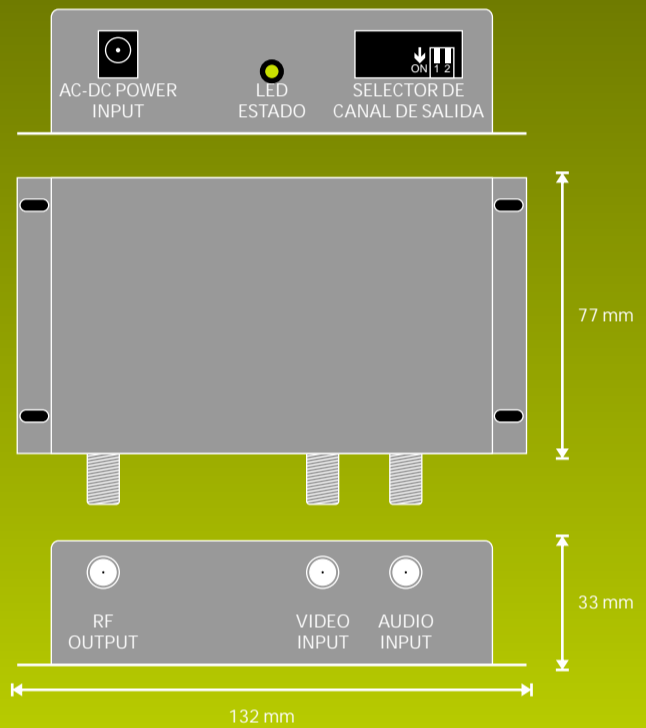

Modulador de TV. Canal Adicional para CATV

El modulador SVM-55 fue diseñado para su uso con cámaras de video color o blanco y negro para monitoreo de seguridad, o como portero visor en viviendas ubicadas en edificios utilizando la red de cable disponible y televisores como monitores. El nivel de señal y performance del modulador, le permiten integrarse al paquete de señales de cualquier distribuidor de Televisión por Cable, sistemas de Antena Colectiva o usuarios únicos.

Aproveche su conexión de Videocable para transmitir imágenes de su cámara de seguridad o vigilancia

- Telecentro CH = 5
- Multicanal CH = 96
- Cablevisión CH = 98
- Potencia 55 dB

El usuario podrá ver la imagen captada por la cámara de video, directamente en su televisor sin necesidad de ninguna instalación extra y en un canal predeterminado. Acepta cámara color o B/N si las cámaras son color y Pal B se deberá intercalar entre la cámara y el modulador un Transcodor TC-1 para pasar la señal PAL B a PAL N. Si la cámara es color NTSC el TV deberá ser Bi-norma automático, pero en algunos casos el TV se puede ir de sincronismo. Equipo preparado para entrar con 1 cámaras de video con secuenciador incorporado con ajuste de tiempo ajustable por medio de preset e indicador de cámara.

DETALLES TÉCNICOS

CARACTERÍSTICAS DEL MODULADOR DE VIDEO

- Nivel de salida de RF fijo típico 55 dBmV +/- 1dB
- Modulación de video para 1 Vpp de señal de entrada: 82% +/- 10%
- Portadoras de video y sonido sintetizadas.
- Impedancia de entrada de Vídeo: 75 Ohms
- Impedancia de entrada de audio: 10 Kohms
- Conectores F para entradas de video, audio y salida de RF.
- Conector para alimentación: Jack para plug hueco de 2,5mm
- Alimentación con transformador: Externo de 10-12V 200mA
- Indicador luminoso de estado.
- El modulador acepta señales de video CCIR, Pal-N y NTSC M.
- Canales disponibles:
 - Banda A: 96 al 98
 - Banda B: 3 al 6
 - Banda C: 58 al 126
- Entradas de video: 1
- Entradas de Audio: 1
- Consumo: 6W