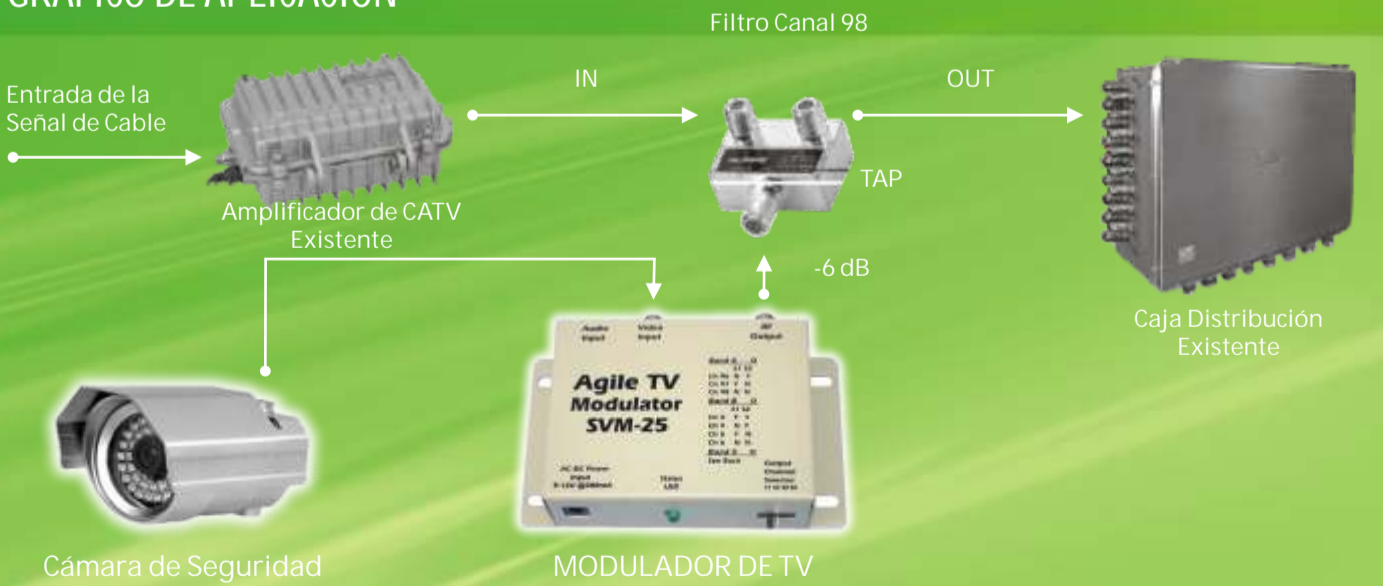

GRÁFICO DE APLICACIÓN