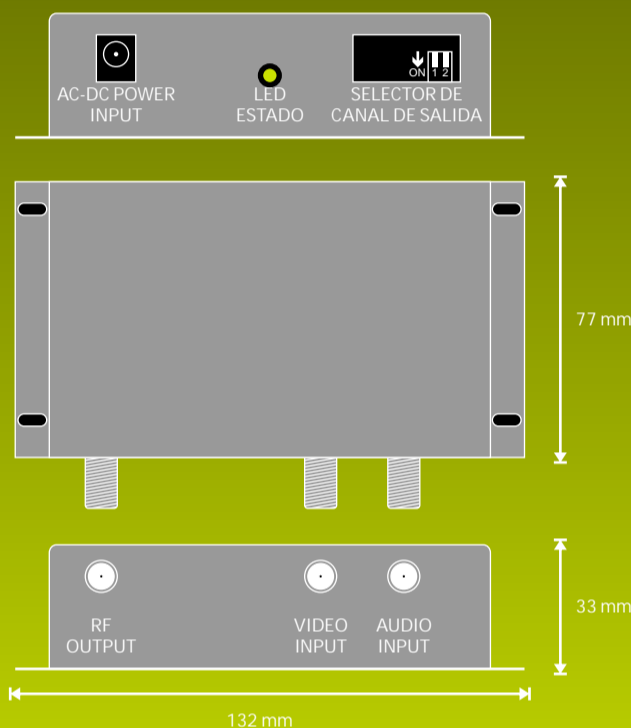

Modulador de TV. Canal Adicional para CATV

El modulador SVM-55 fue diseñado para su uso con cámaras de video color o blanco y negro para monitoreo de seguridad, o como portero visor en viviendas ubicadas en edificios utilizando la red de cable disponible y televisores como monitores. El nivel de señal y performance del modulador, le permiten integrarse al paquete de señales de cualquier distribuidor de Televisión por Cable, sistemas de Antena Colectiva o usuarios únicos.

Aproveche su conexión de Videocable para transmitir imágenes de su cámara de seguridad o vigilancia

- Telecentro CH = 5
- Multicanal CH = 96
- Cablevisión CH = 98
- Potencia 55 dB

El usuario podrá ver la imagen captada por la cámara de video, directamente en su televisor sin necesidad de ninguna instalación extra y en un canal predeterminado. Acepta cámara color o B/N si las cámaras son color y Pal B se deberá intercalar entre la cámara y el modulador un Transcoder TC-1 para pasar la señal PAL B a PAL N. Si la cámara es color NTSC el TV deberá ser Bi-norma automático, pero en algunos casos el TV se puede ir de sincronismo. Equipo preparado para entrar con 1 cámaras de video con secuenciador incorporado con ajuste de tiempo ajustable por medio de preset e indicador de cámara.

DETALLES TÉCNICOS

CARACTERÍSTICAS DEL MODULADOR DE VIDEO

- Nivel de salida de RF fijo típico 55 dBmV +/- 1dB
- Modulación de video para 1 Vpp de señal de entrada: 82% +/- 10%
- Portadoras de video y sonido sintetizadas.
- Impedancia de entrada de Vídeo: 75 Ohms
- Impedancia de entrada de audio: 10 Kohms
- Conectores F para entradas de video, audio y salida de RF.
- Conector para alimentación: Jack para plug hueco de 2,5mm
- Alimentación con transformador: Externo de 10-12V 200mA
- Indicador luminoso de estado.
- El modulador acepta señales de video CCIR, Pal-N y NTSC M.
- Canales disponibles:
 - Banda A: 96 al 98
 - Banda B: 3 al 6
 - Banda C: 58 al 126
- Entradas de video: 1
- Entradas de Audio: 1
- Consumo: 6W