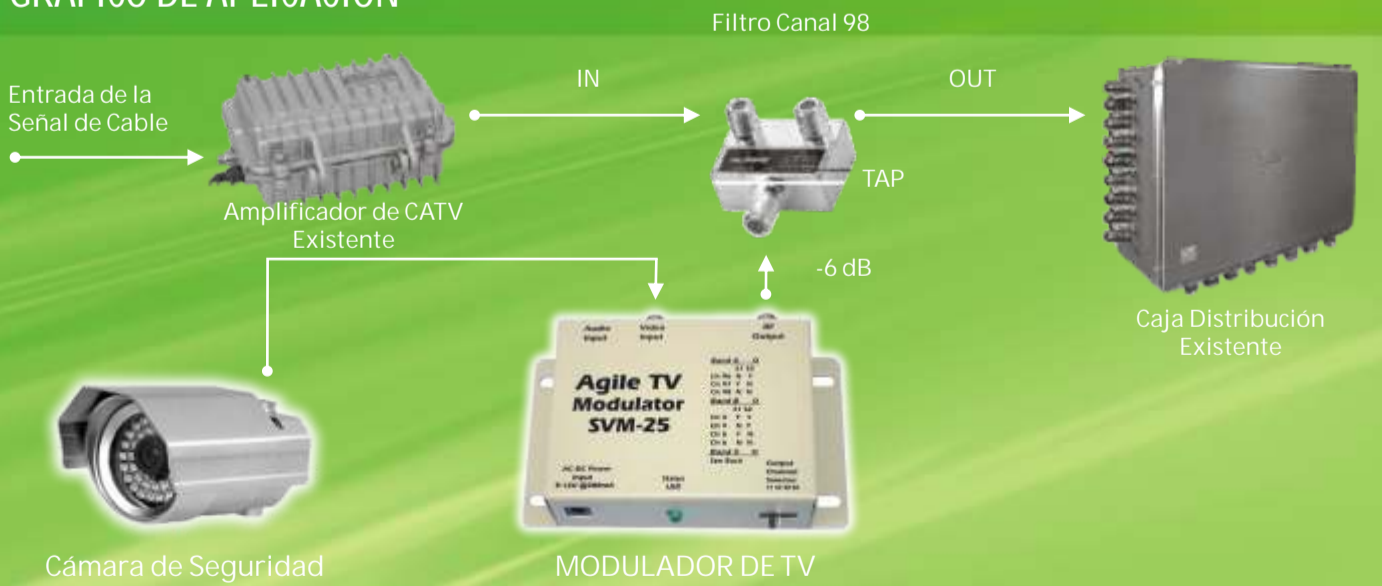

GRÁFICO DE APLICACIÓN